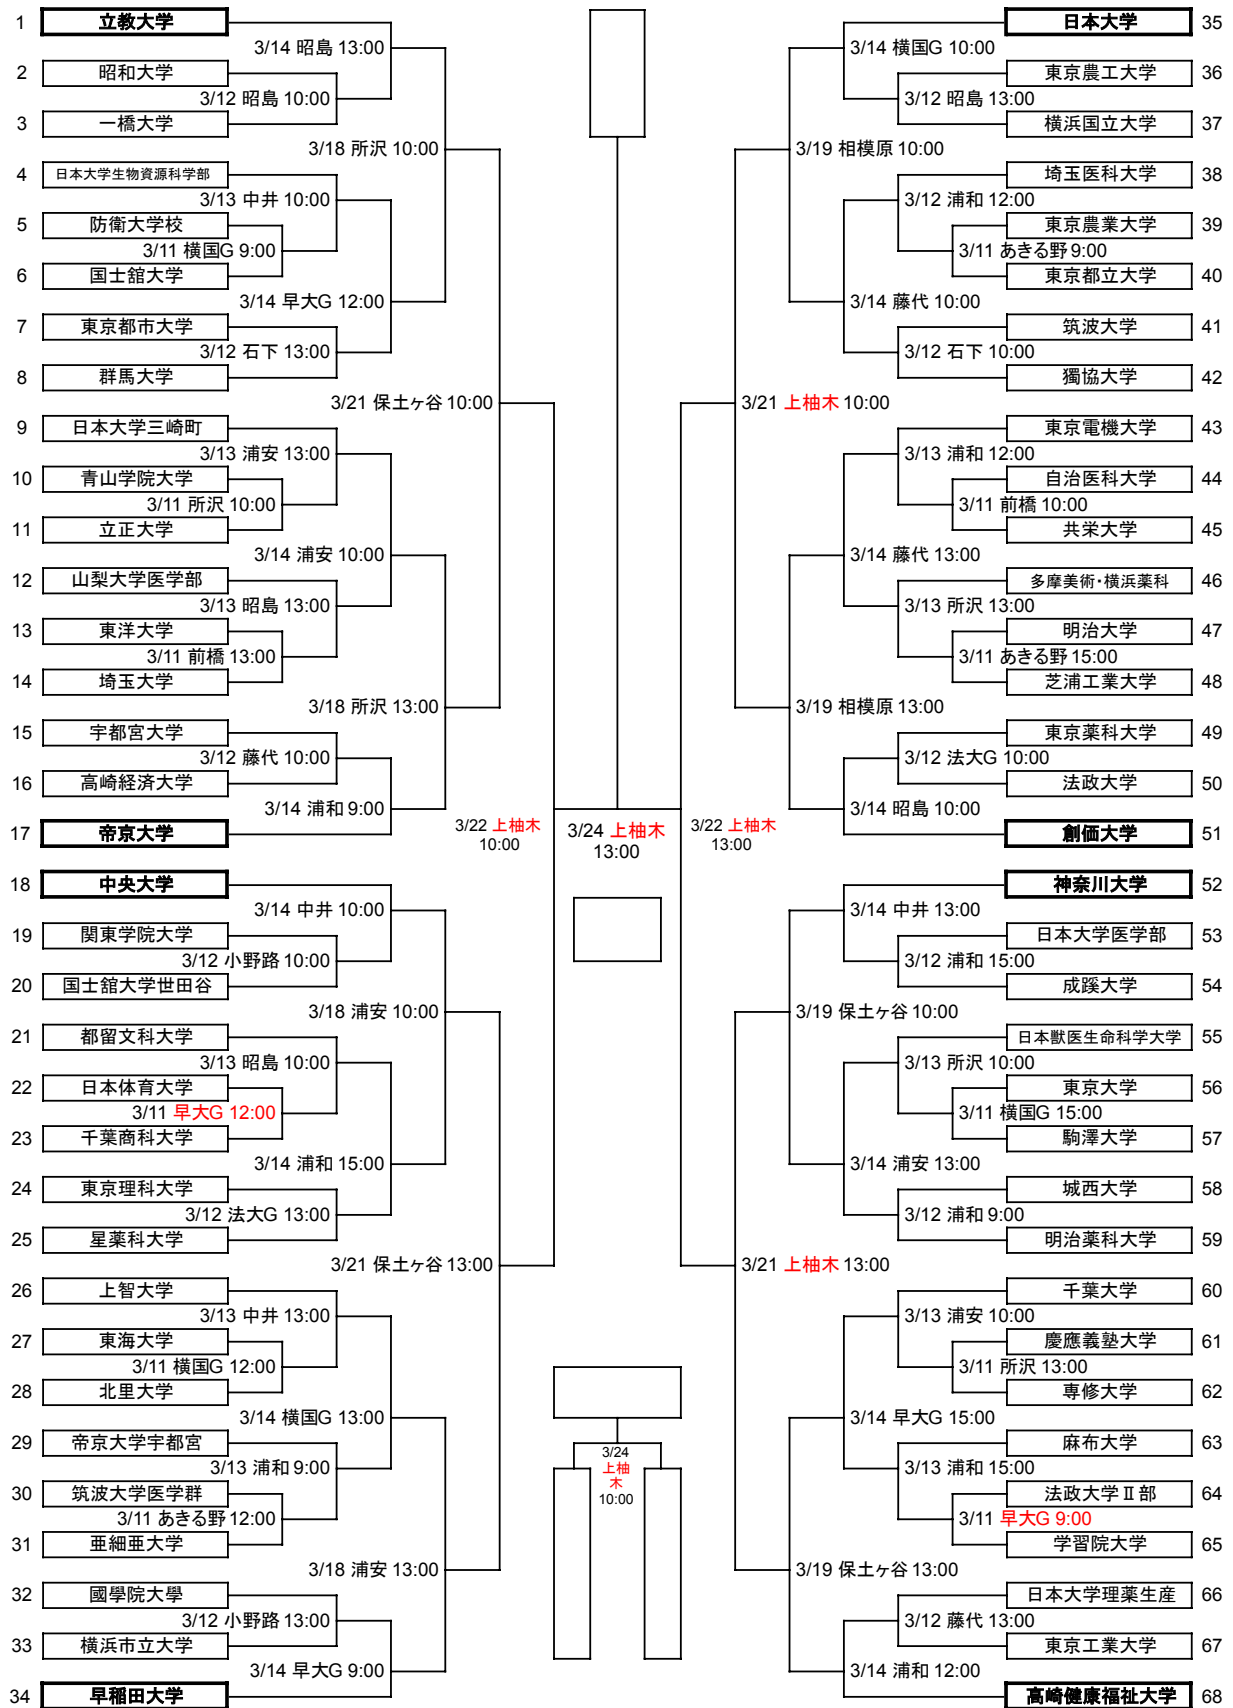

第66回関東地区大学準硬式野球選手権大会 組合せ

- ・あきる野...あきる野市民球場
- ・昭島...S&D昭島スタジアム
- ・小野路...小野路GIONベースボールパーク
- ・上柚木...スリーポンドベースボールパーク上柚木
- ・相模原...サーティフォー相模原球場
- ・中井...星橋中井スタジアム
- ・保土ヶ谷...サーティフォー保土ヶ谷球場
- ・所沢...所沢航空記念公園野球場
- ・浦和...さいたま市営浦和球場
- ・前橋...グレースイン前橋球場
- ・浦安...浦安市運動公園野球場
- ・藤代...藤代スポーツセンター野球場
- ・石下...石下球場
- ・横国G...横浜国立大学G
- ・早大G...早稲田大学東伏見G
- ・法大G...法政大学多摩G

試合開始時間 3試合の場合 9:00 2試合の場合 10:00 1試合の場合 13:00 *例外あり 注意