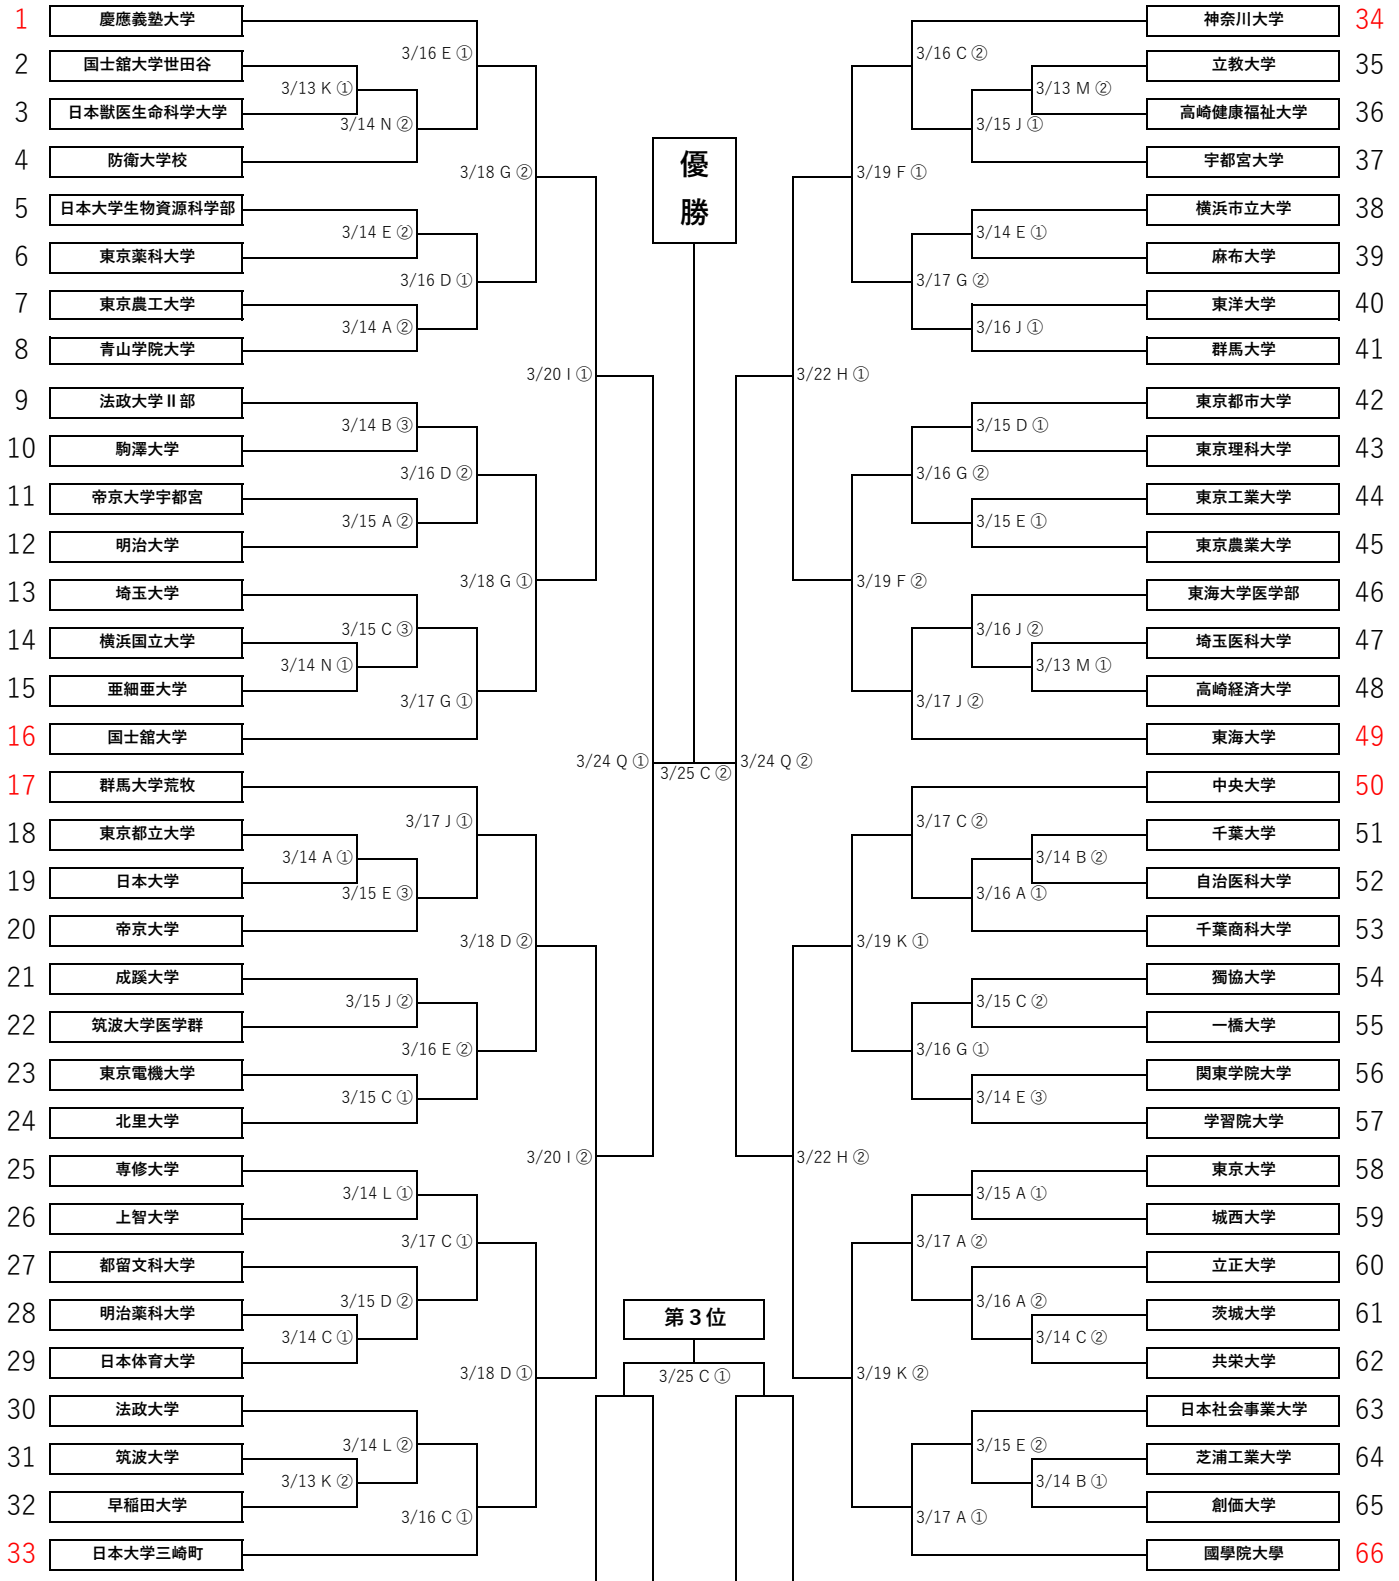

第64回関東地区大学準硬式野球選手権大会 組合せ

- | | | |
|--------|--------------|------------|
| A 一本杉 | G 保土ヶ谷 | M 群馬大学荒牧 G |
| B あきる野 | H 横須賀スタジアム | N 横浜国立大学 G |
| C 昭島 | I 横浜スタジアム | O 北里大学 G |
| D 小野路 | J 浦和 | P 獨協大学 G |
| E 秦野 | K 早稲田大学東伏見 G | Q 八王子 |
| F 中井 | L 法政大学多摩 G | |

試合開始時間 3試合の場合 9:00 2試合の場合 10:00 ※例外あり 注意