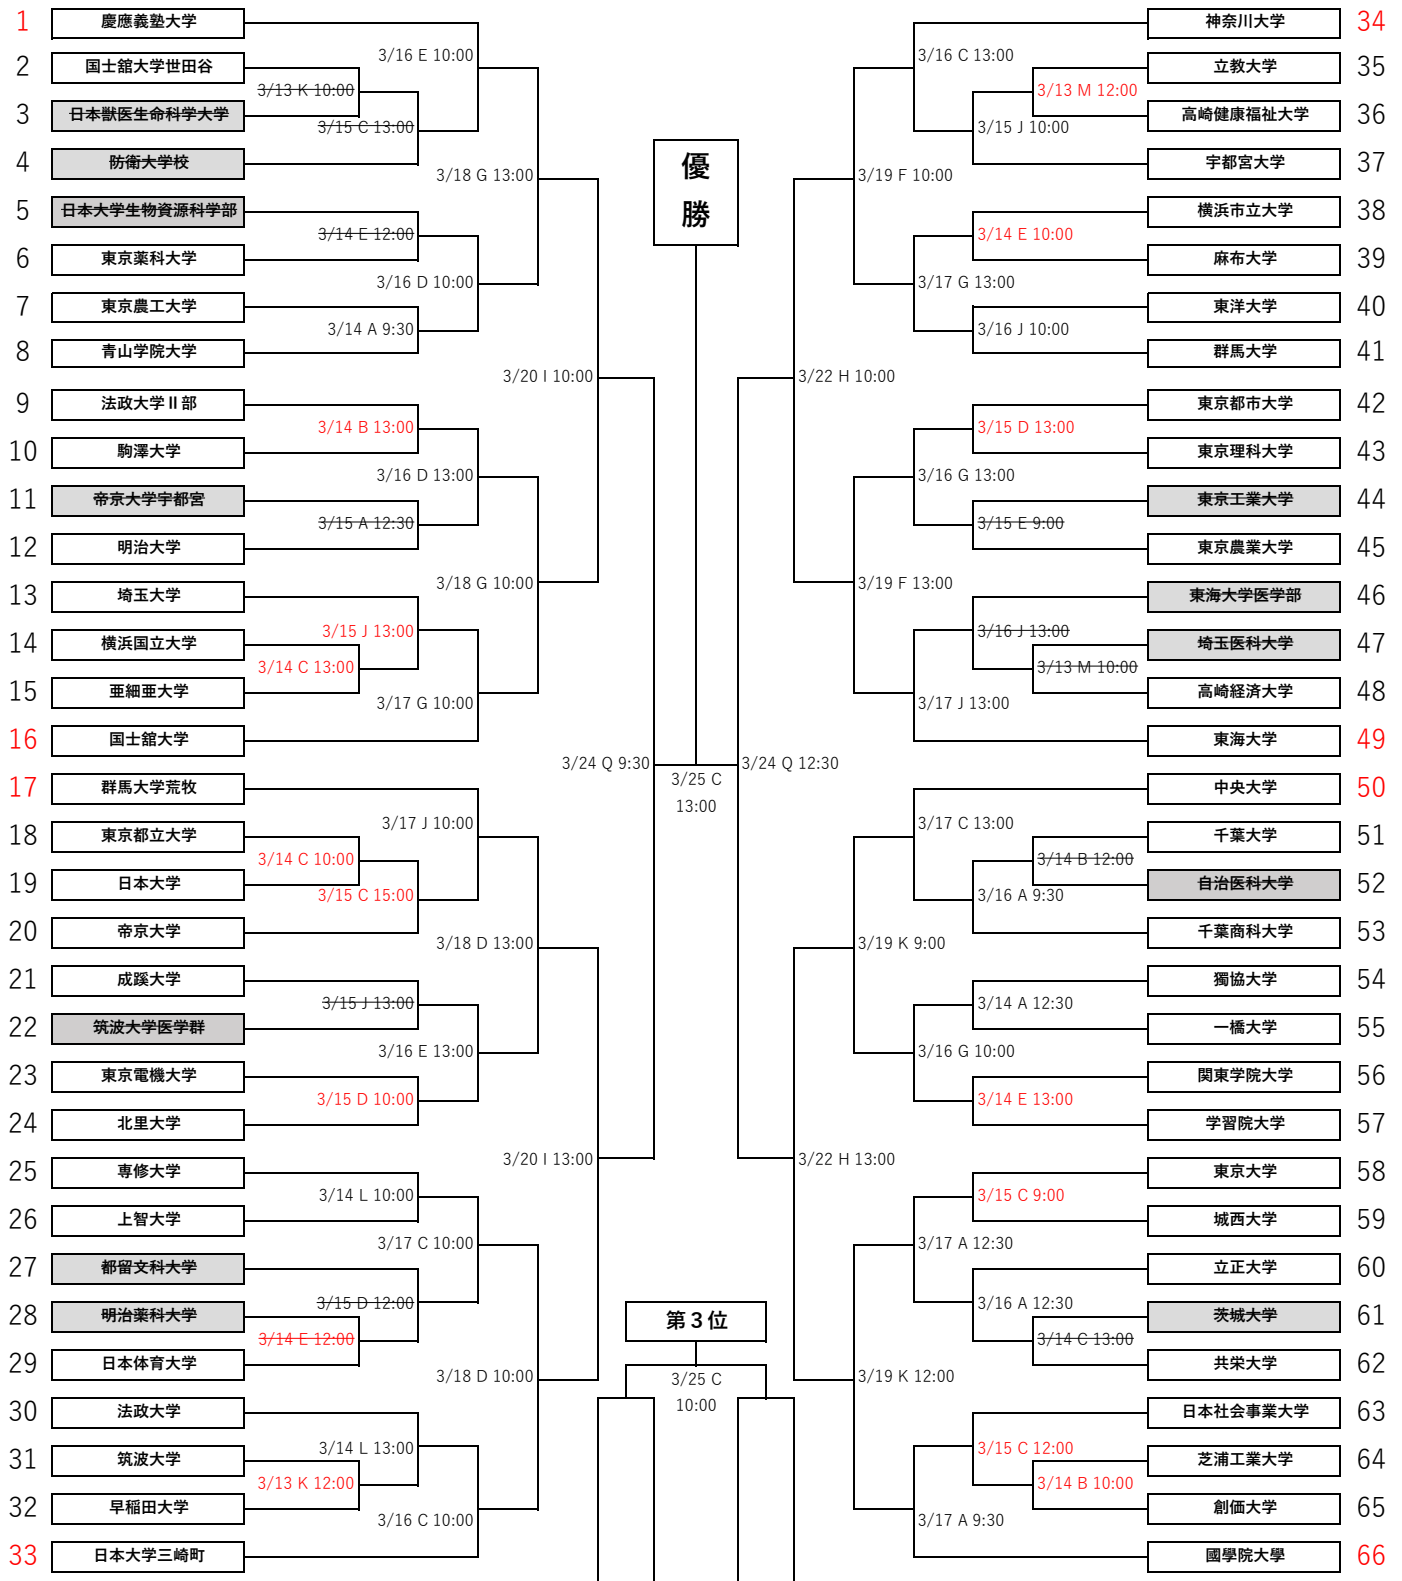

第64回関東地区大学準硬式野球選手権大会 組合せ

- | | | |
|---|--|--|
| <p>A 一本杉</p> <p>B あきる野</p> <p>C 昭島</p> <p>D 小野路</p> <p>E 秦野</p> <p>F 中井</p> | <p>G 保土ヶ谷</p> <p>H 横須賀スタジアム</p> <p>I 横浜スタジアム</p> <p>J 浦和</p> <p>K 早稲田大学東伏見G</p> <p>L 法政大学多摩G</p> | <p>M 群馬大学荒牧G</p> <p>N 横浜国立大学G</p> <p>O 北里大学G</p> <p>P 獨協大学G</p> <p>Q 八王子</p> |
|---|--|--|

試合開始時間 3試合の場合 9:00 2試合の場合 10:00 ※例外あり 注意